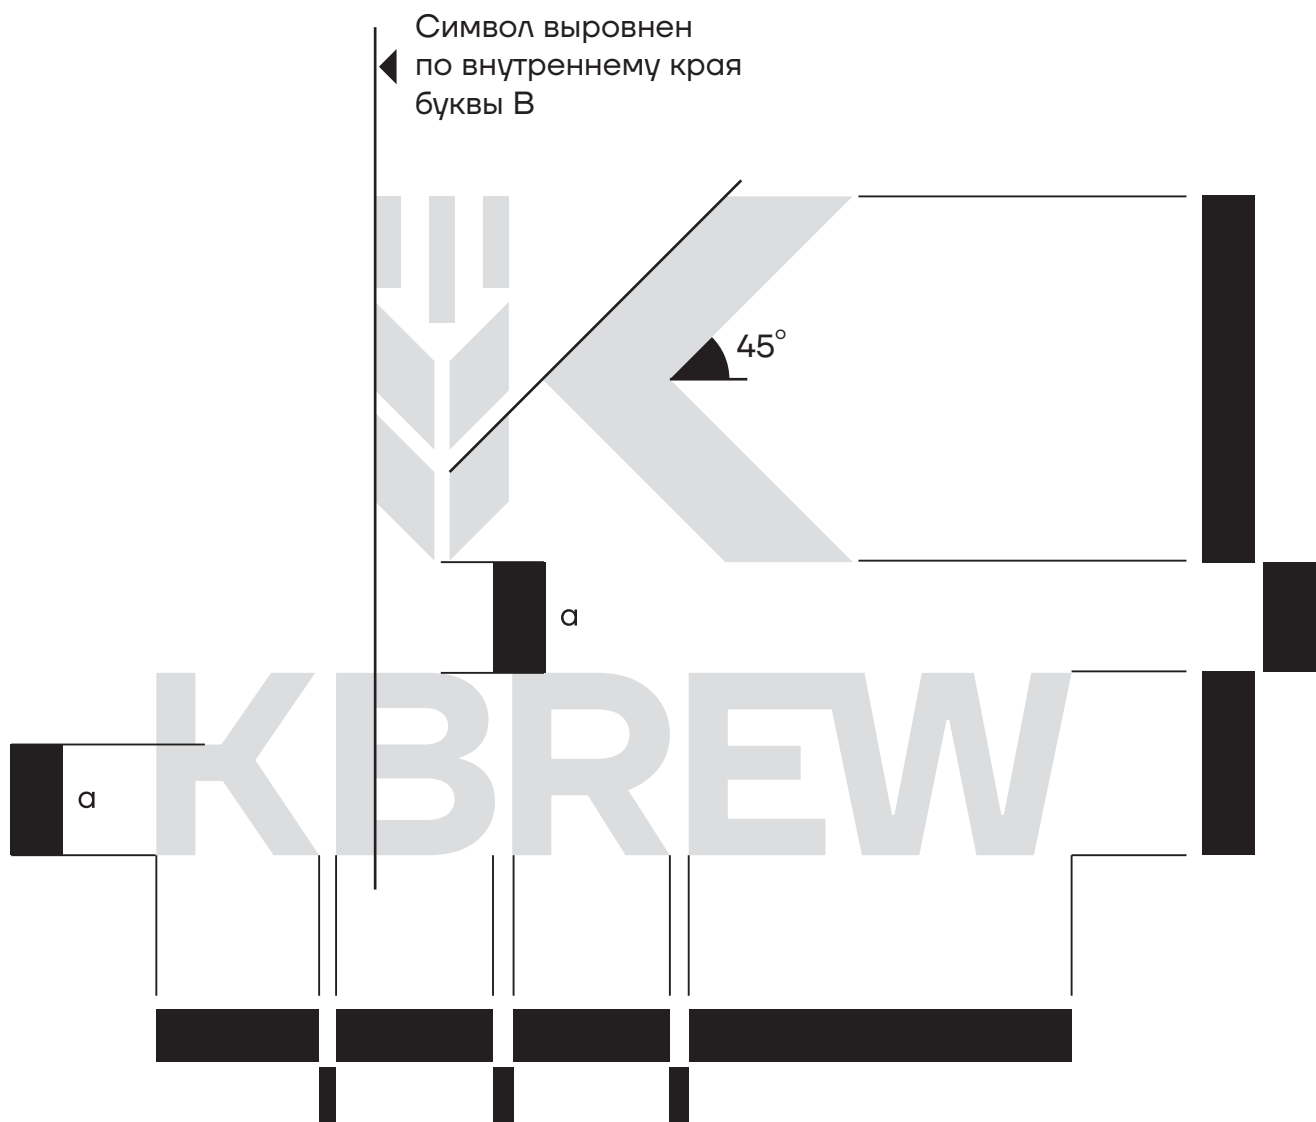

Логотип

KBREW

Цветная версия
логотипа инверсией

KBREW

KBREW

Детали логотипа

Зона комфорта ЛОГОТИПА

Отступ со всех сторон
равный высоте буквы К.